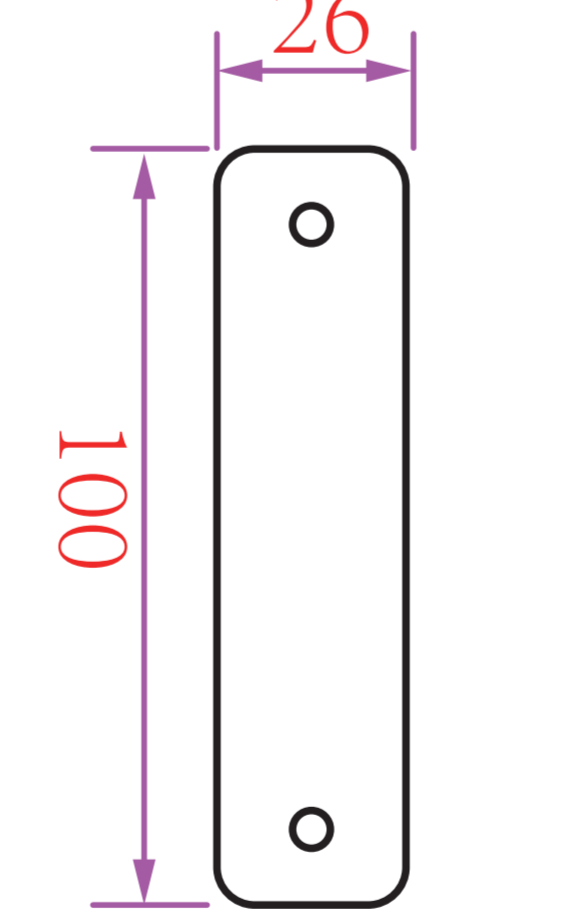

组合成品刀线

组合刀线拆分图

此插袋不印刷

此页不印刷
底0.35PP

压片不印刷

印刷页
面0.2PP