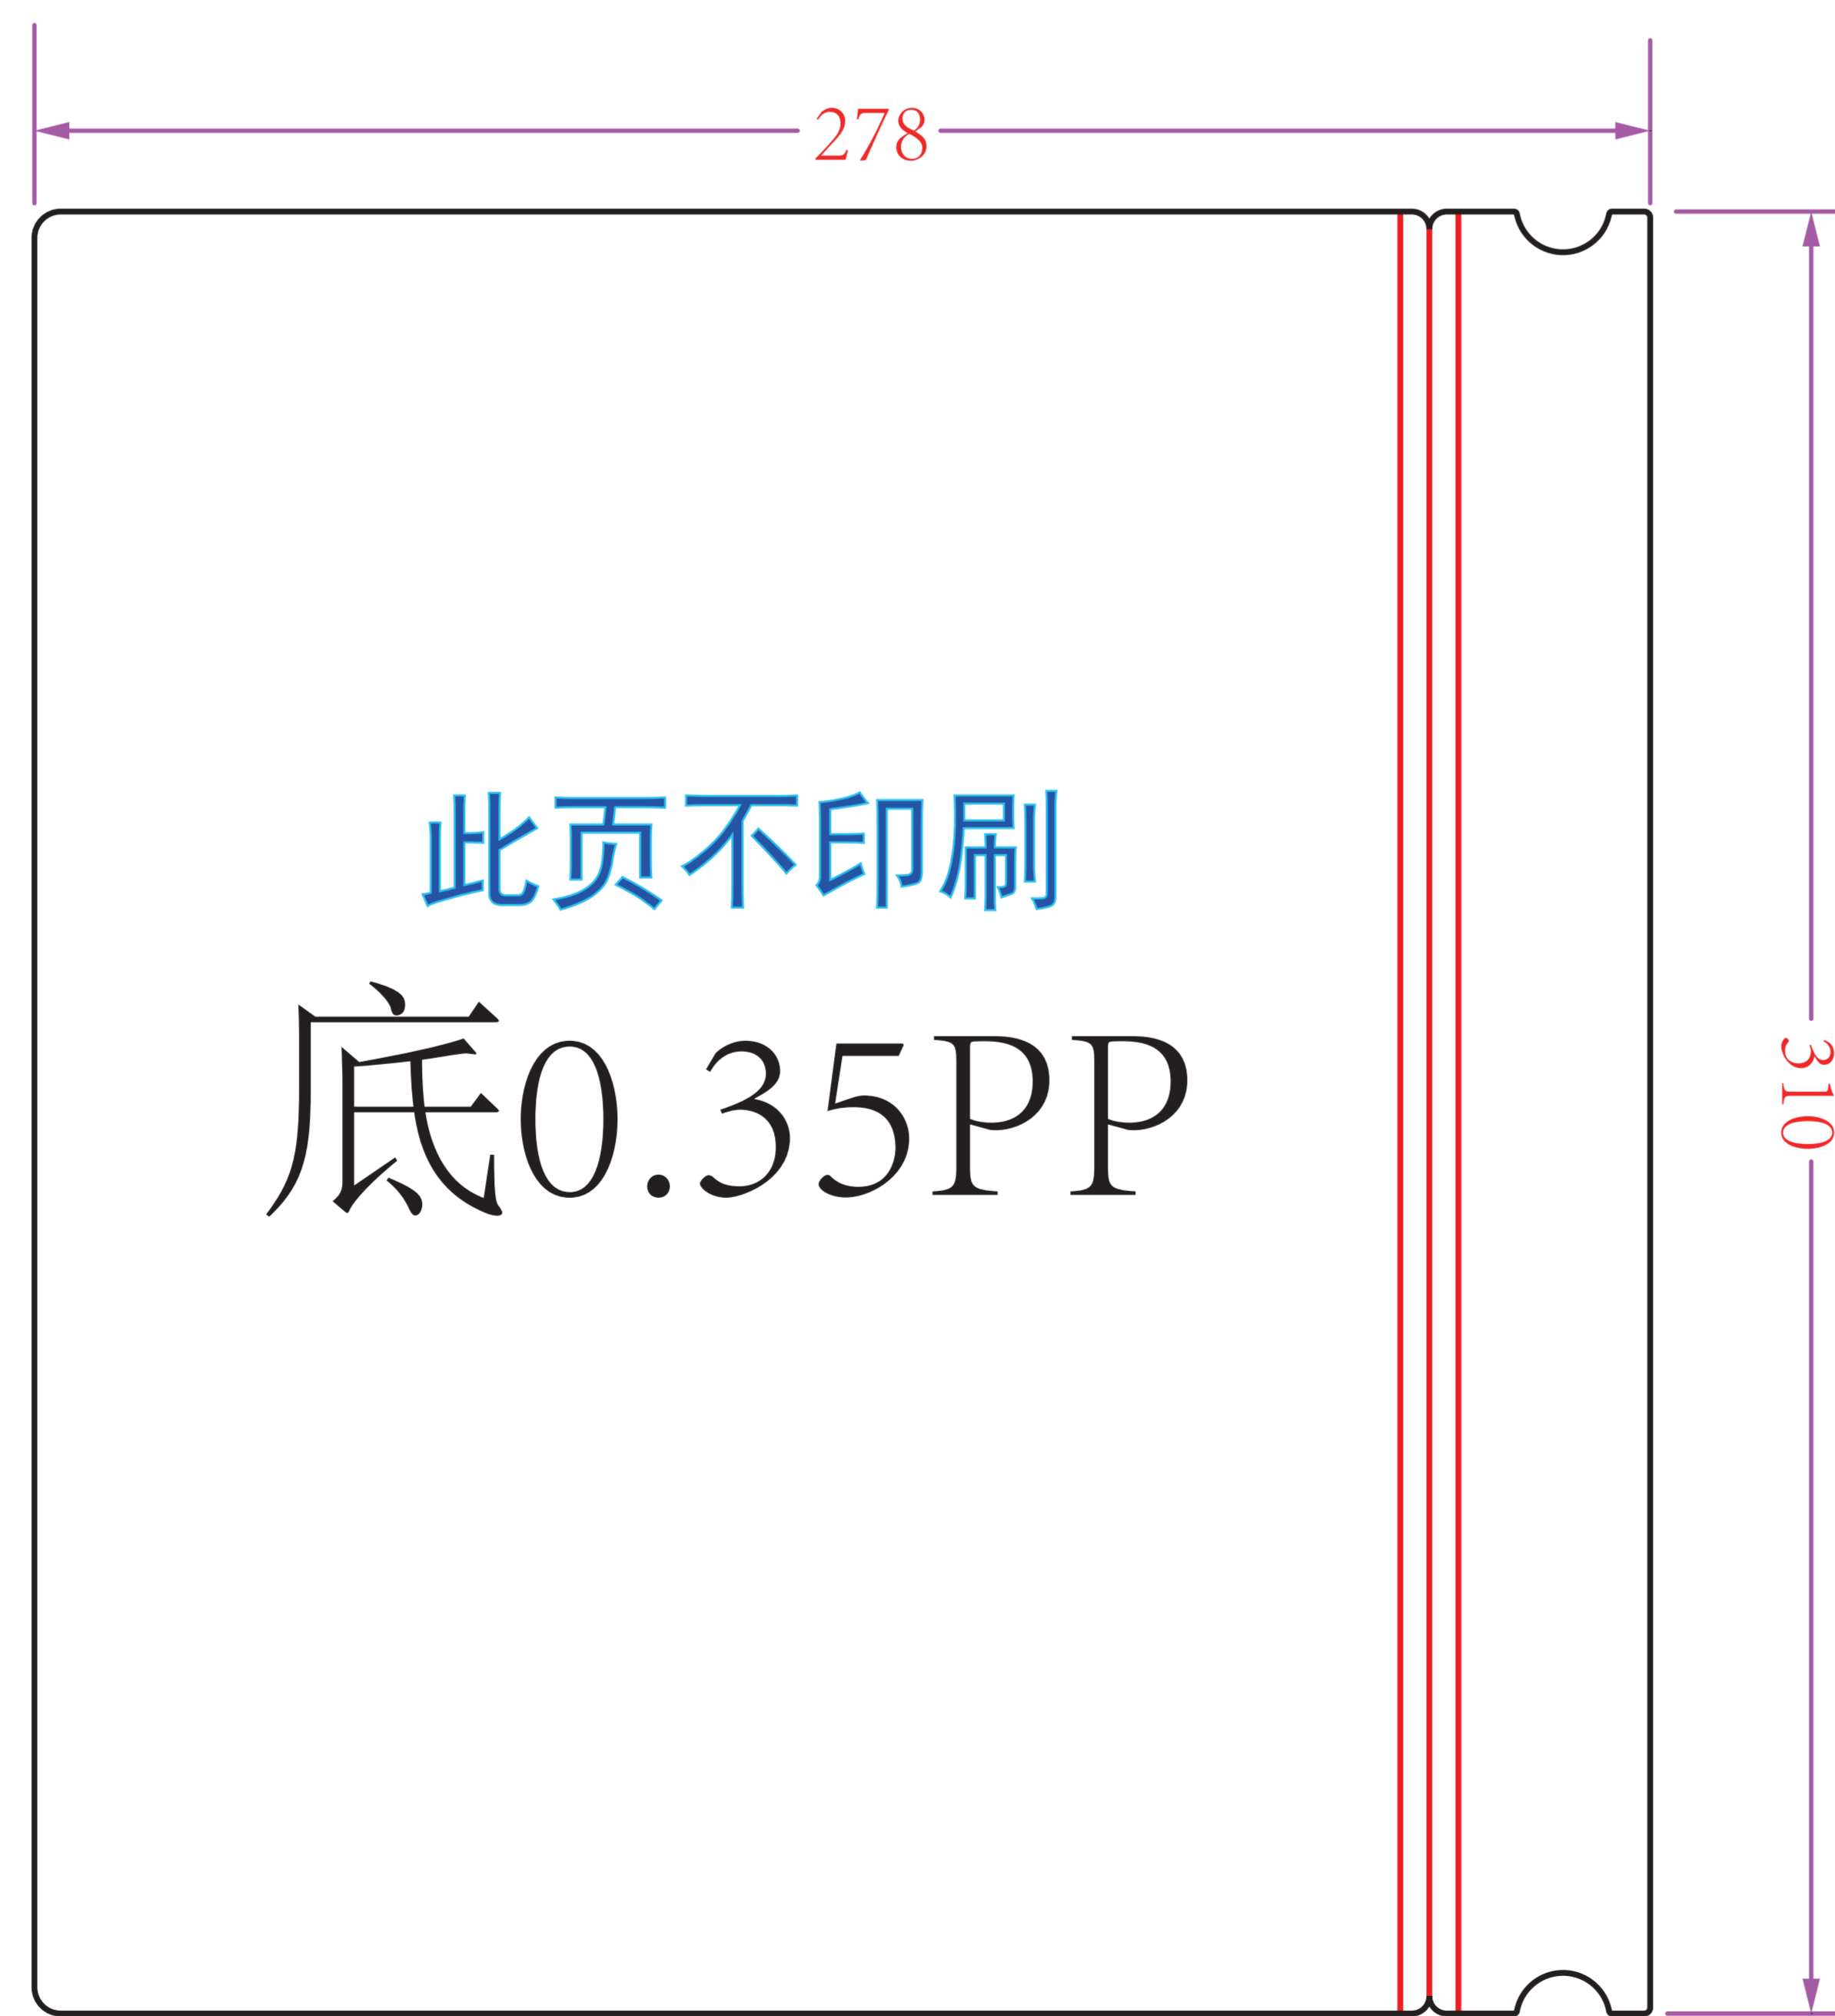

组合成品刀线

组合刀线拆分图

此插袋不印刷

此页不印刷
底0.35PP

压片不印刷

印刷页
面0.2PP