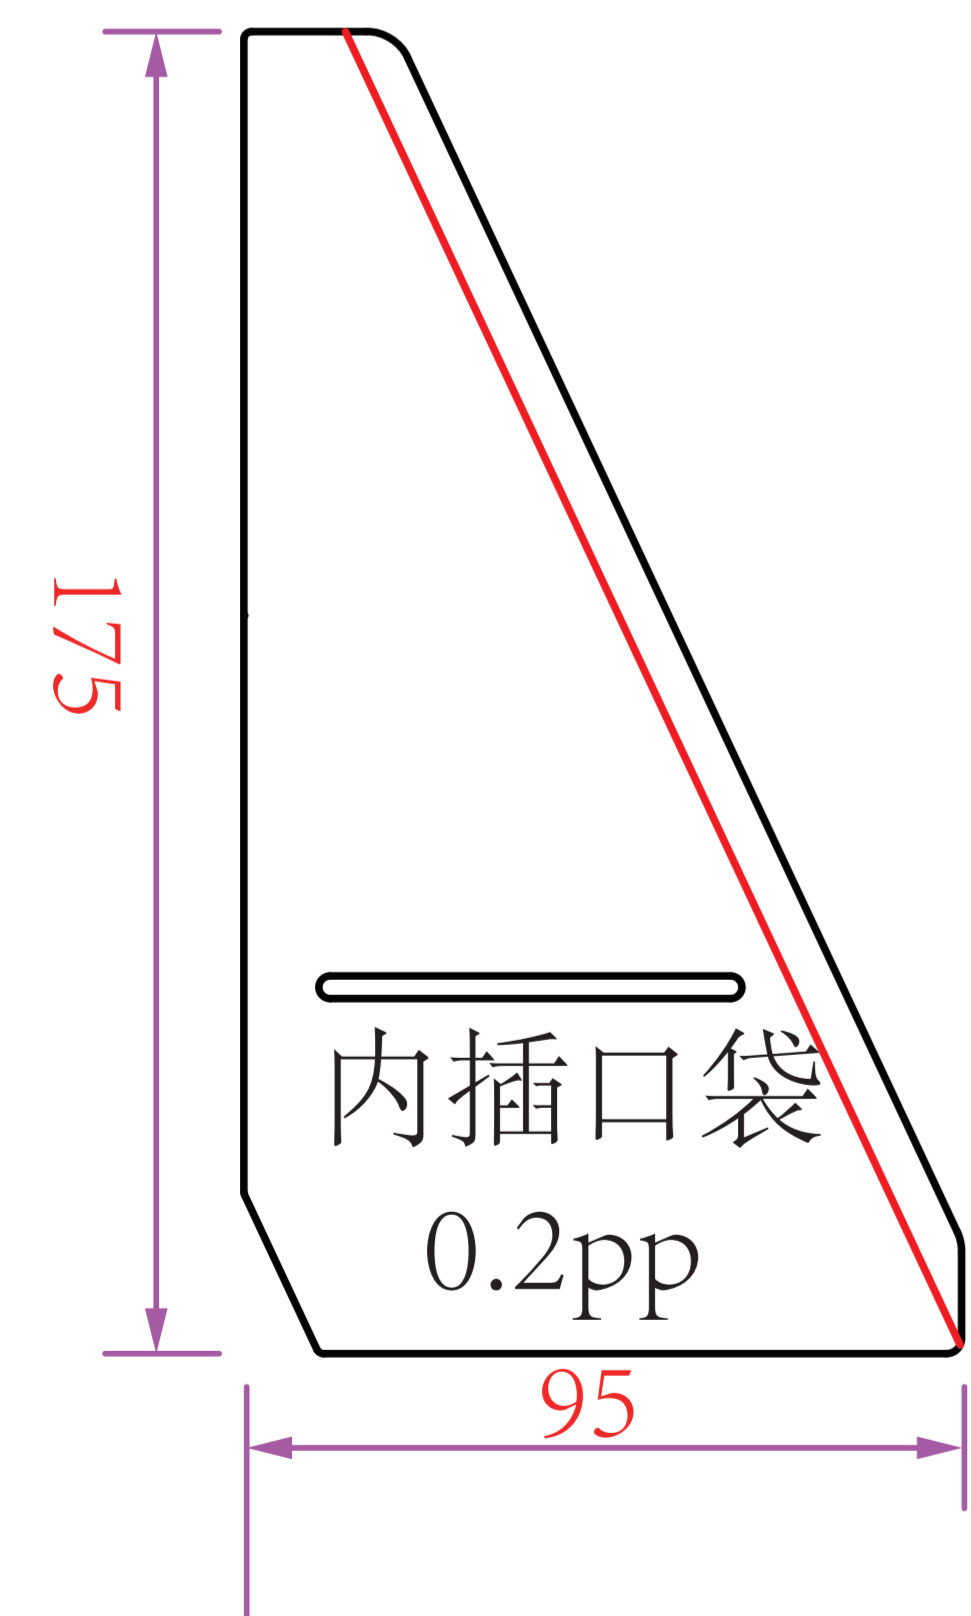

组合成品刀线

组合刀线拆分图

此插袋不印刷

此页不印刷
底0.35PP

压片不印刷

印刷页
面0.2PP