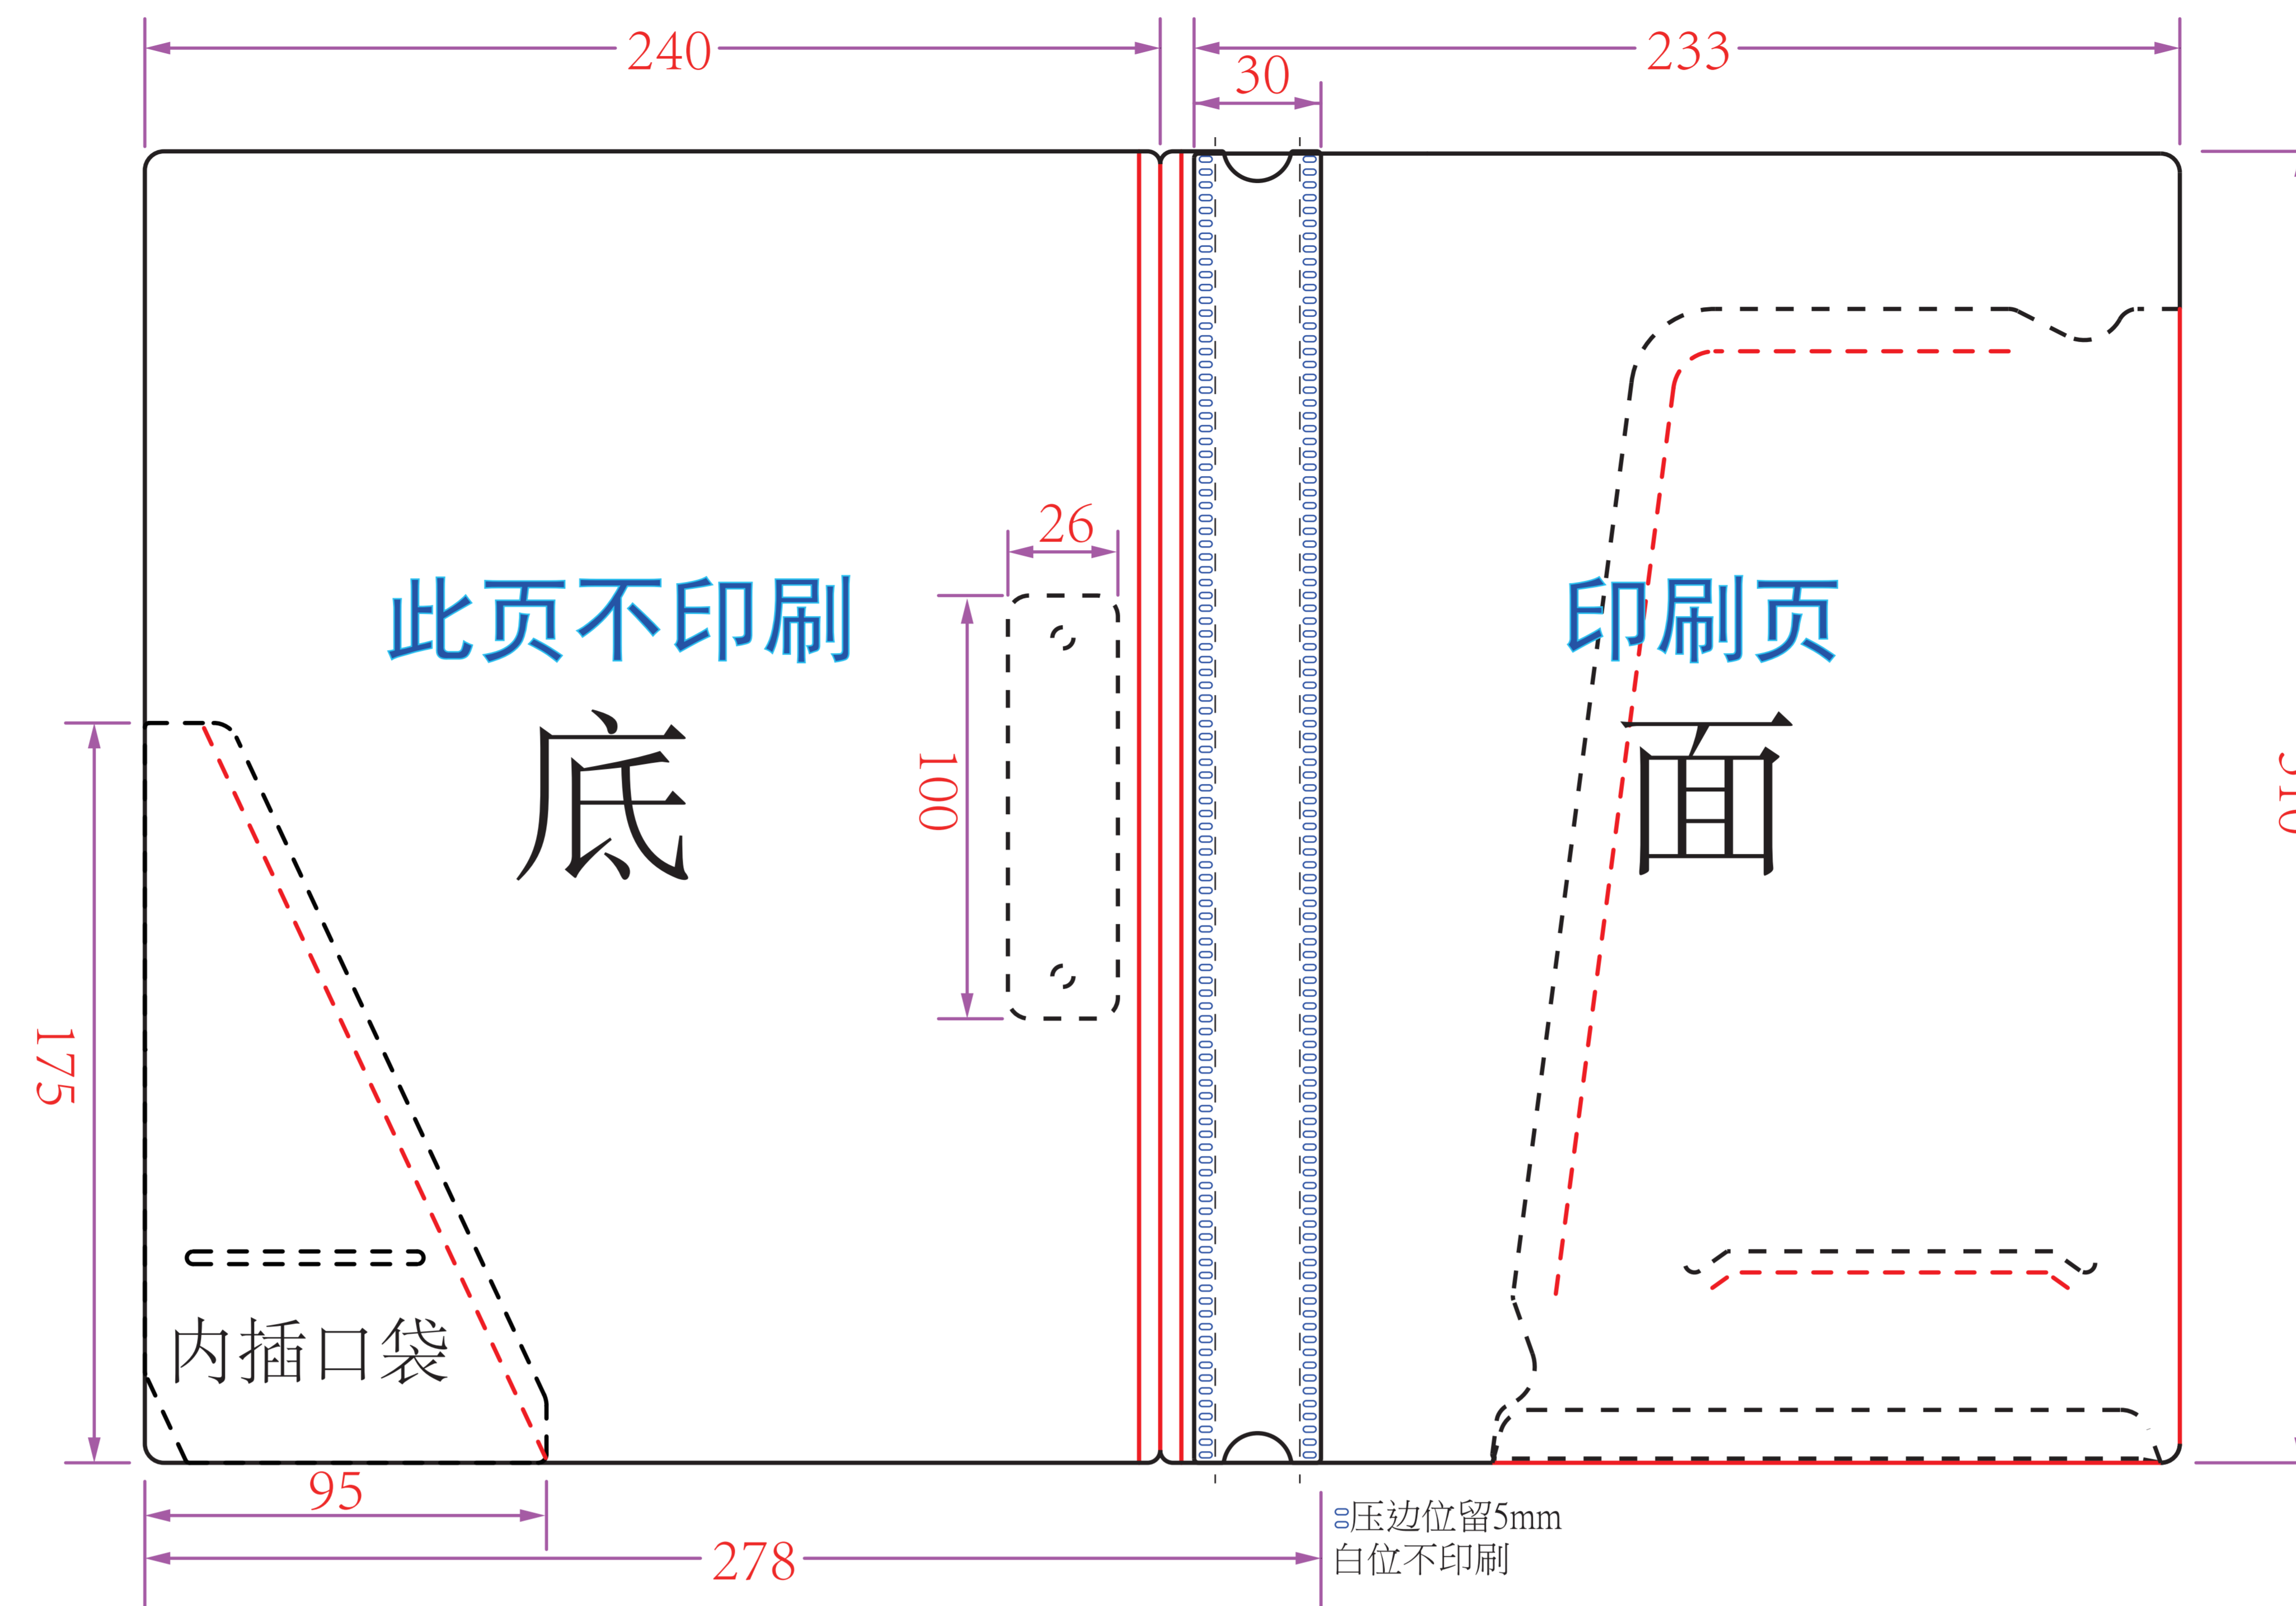

组合成品刀线

组合刀线拆分图

此插袋不印刷

此页不印刷
底0.35PP

压片不印刷

印刷页
面0.2PP