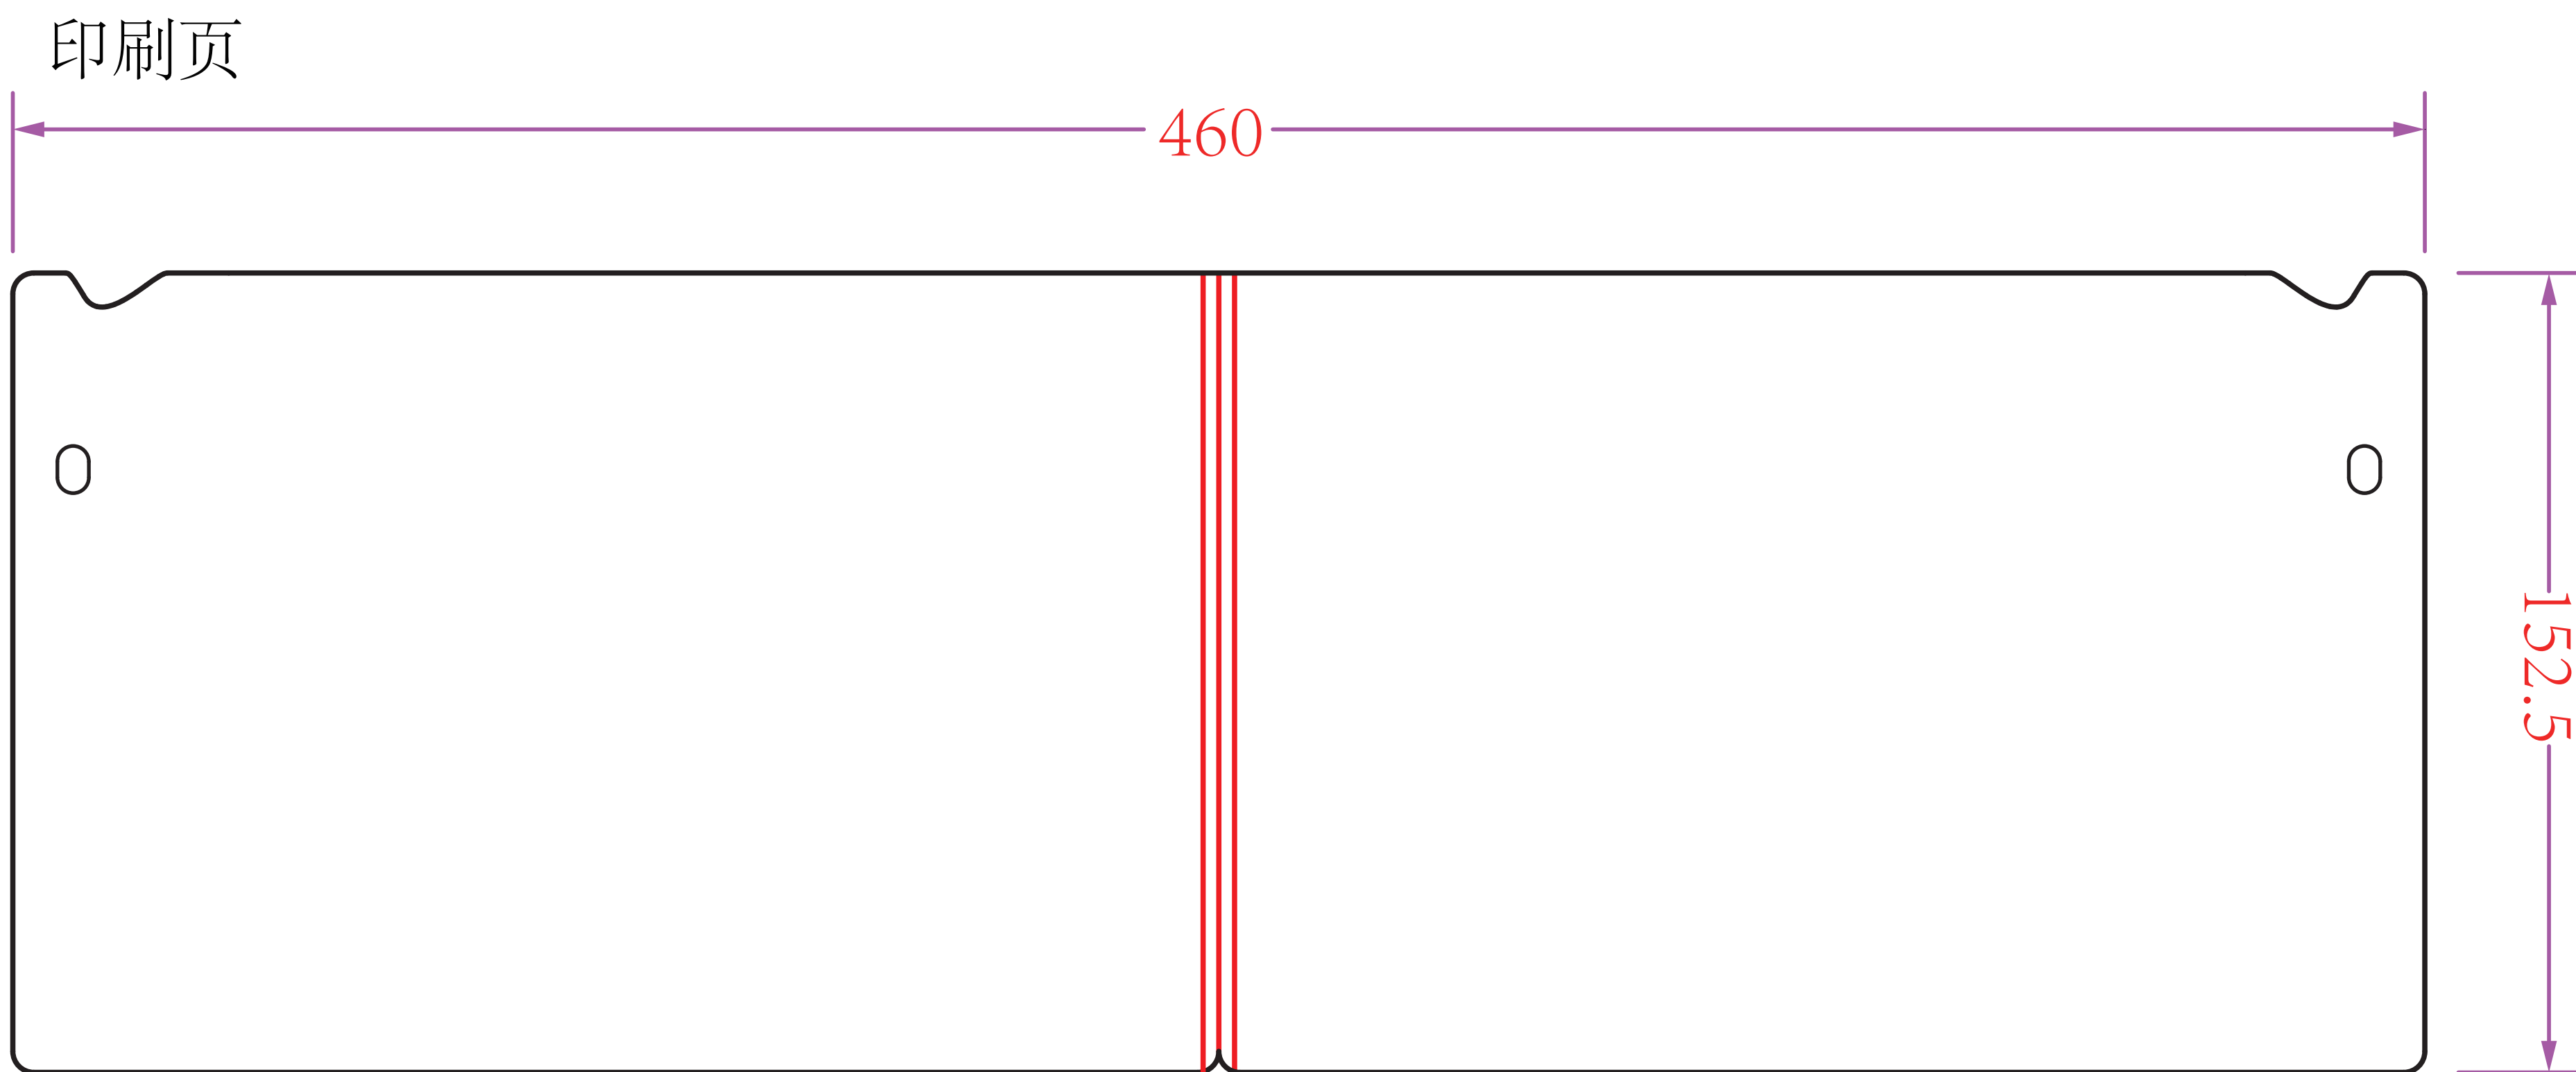

猫眼纹路
半页外袋
(不印刷)

内页(印刷页)

压边位留5mm
白位不印刷