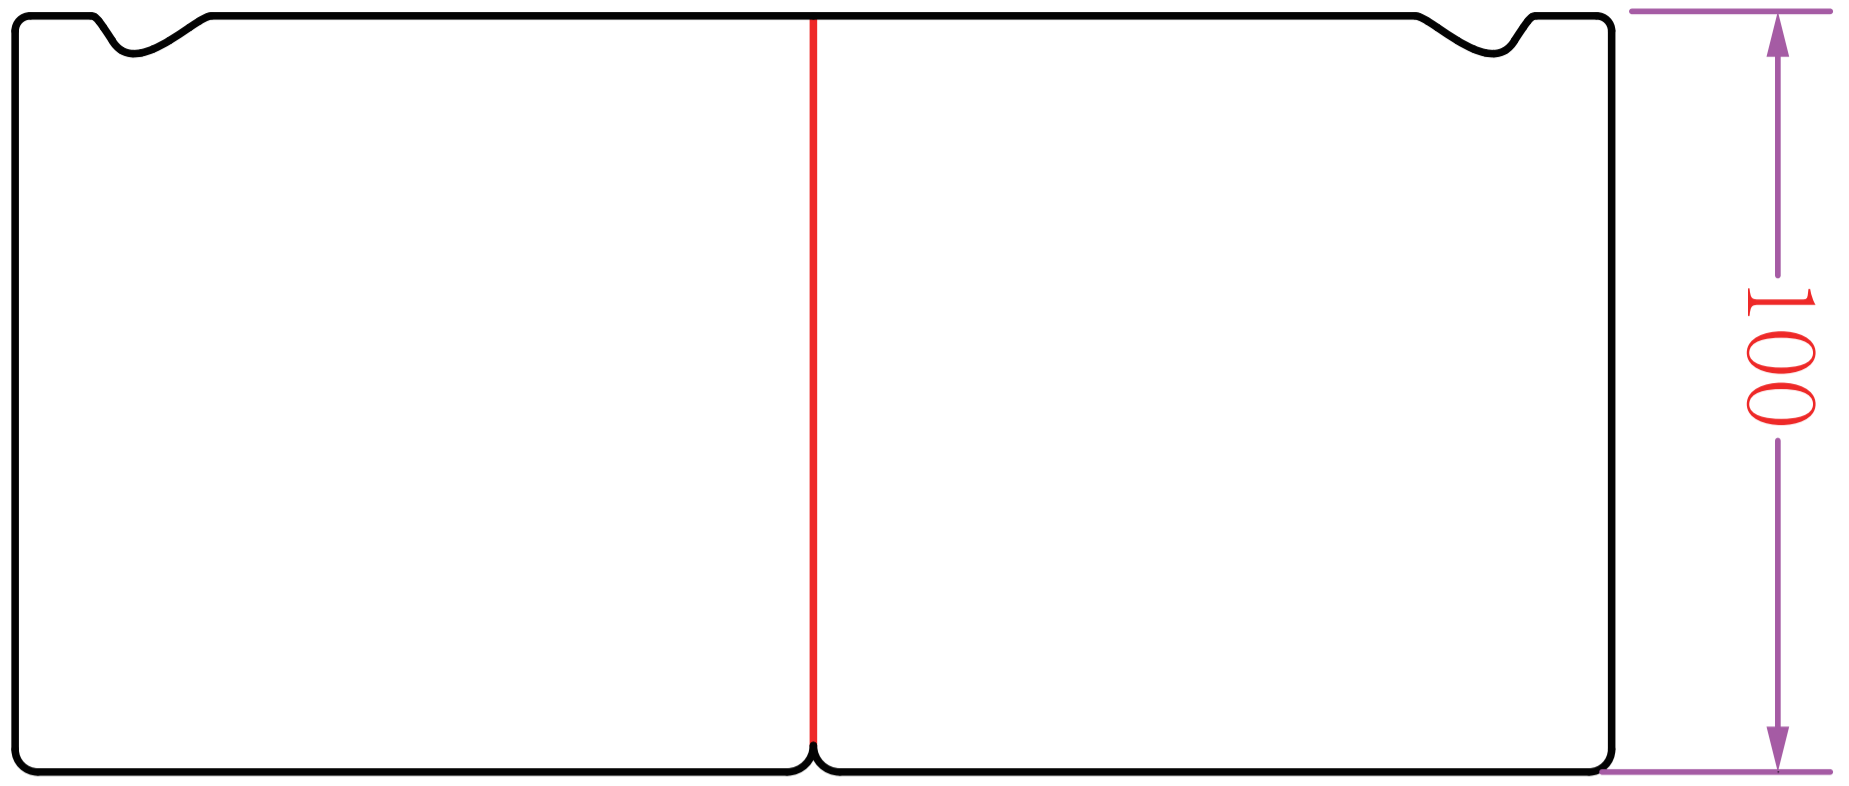

猫眼纹路
半外袋
(不印刷)

内页1(印刷页)

压边位留5mm
白位不印刷

内页2(不印刷)