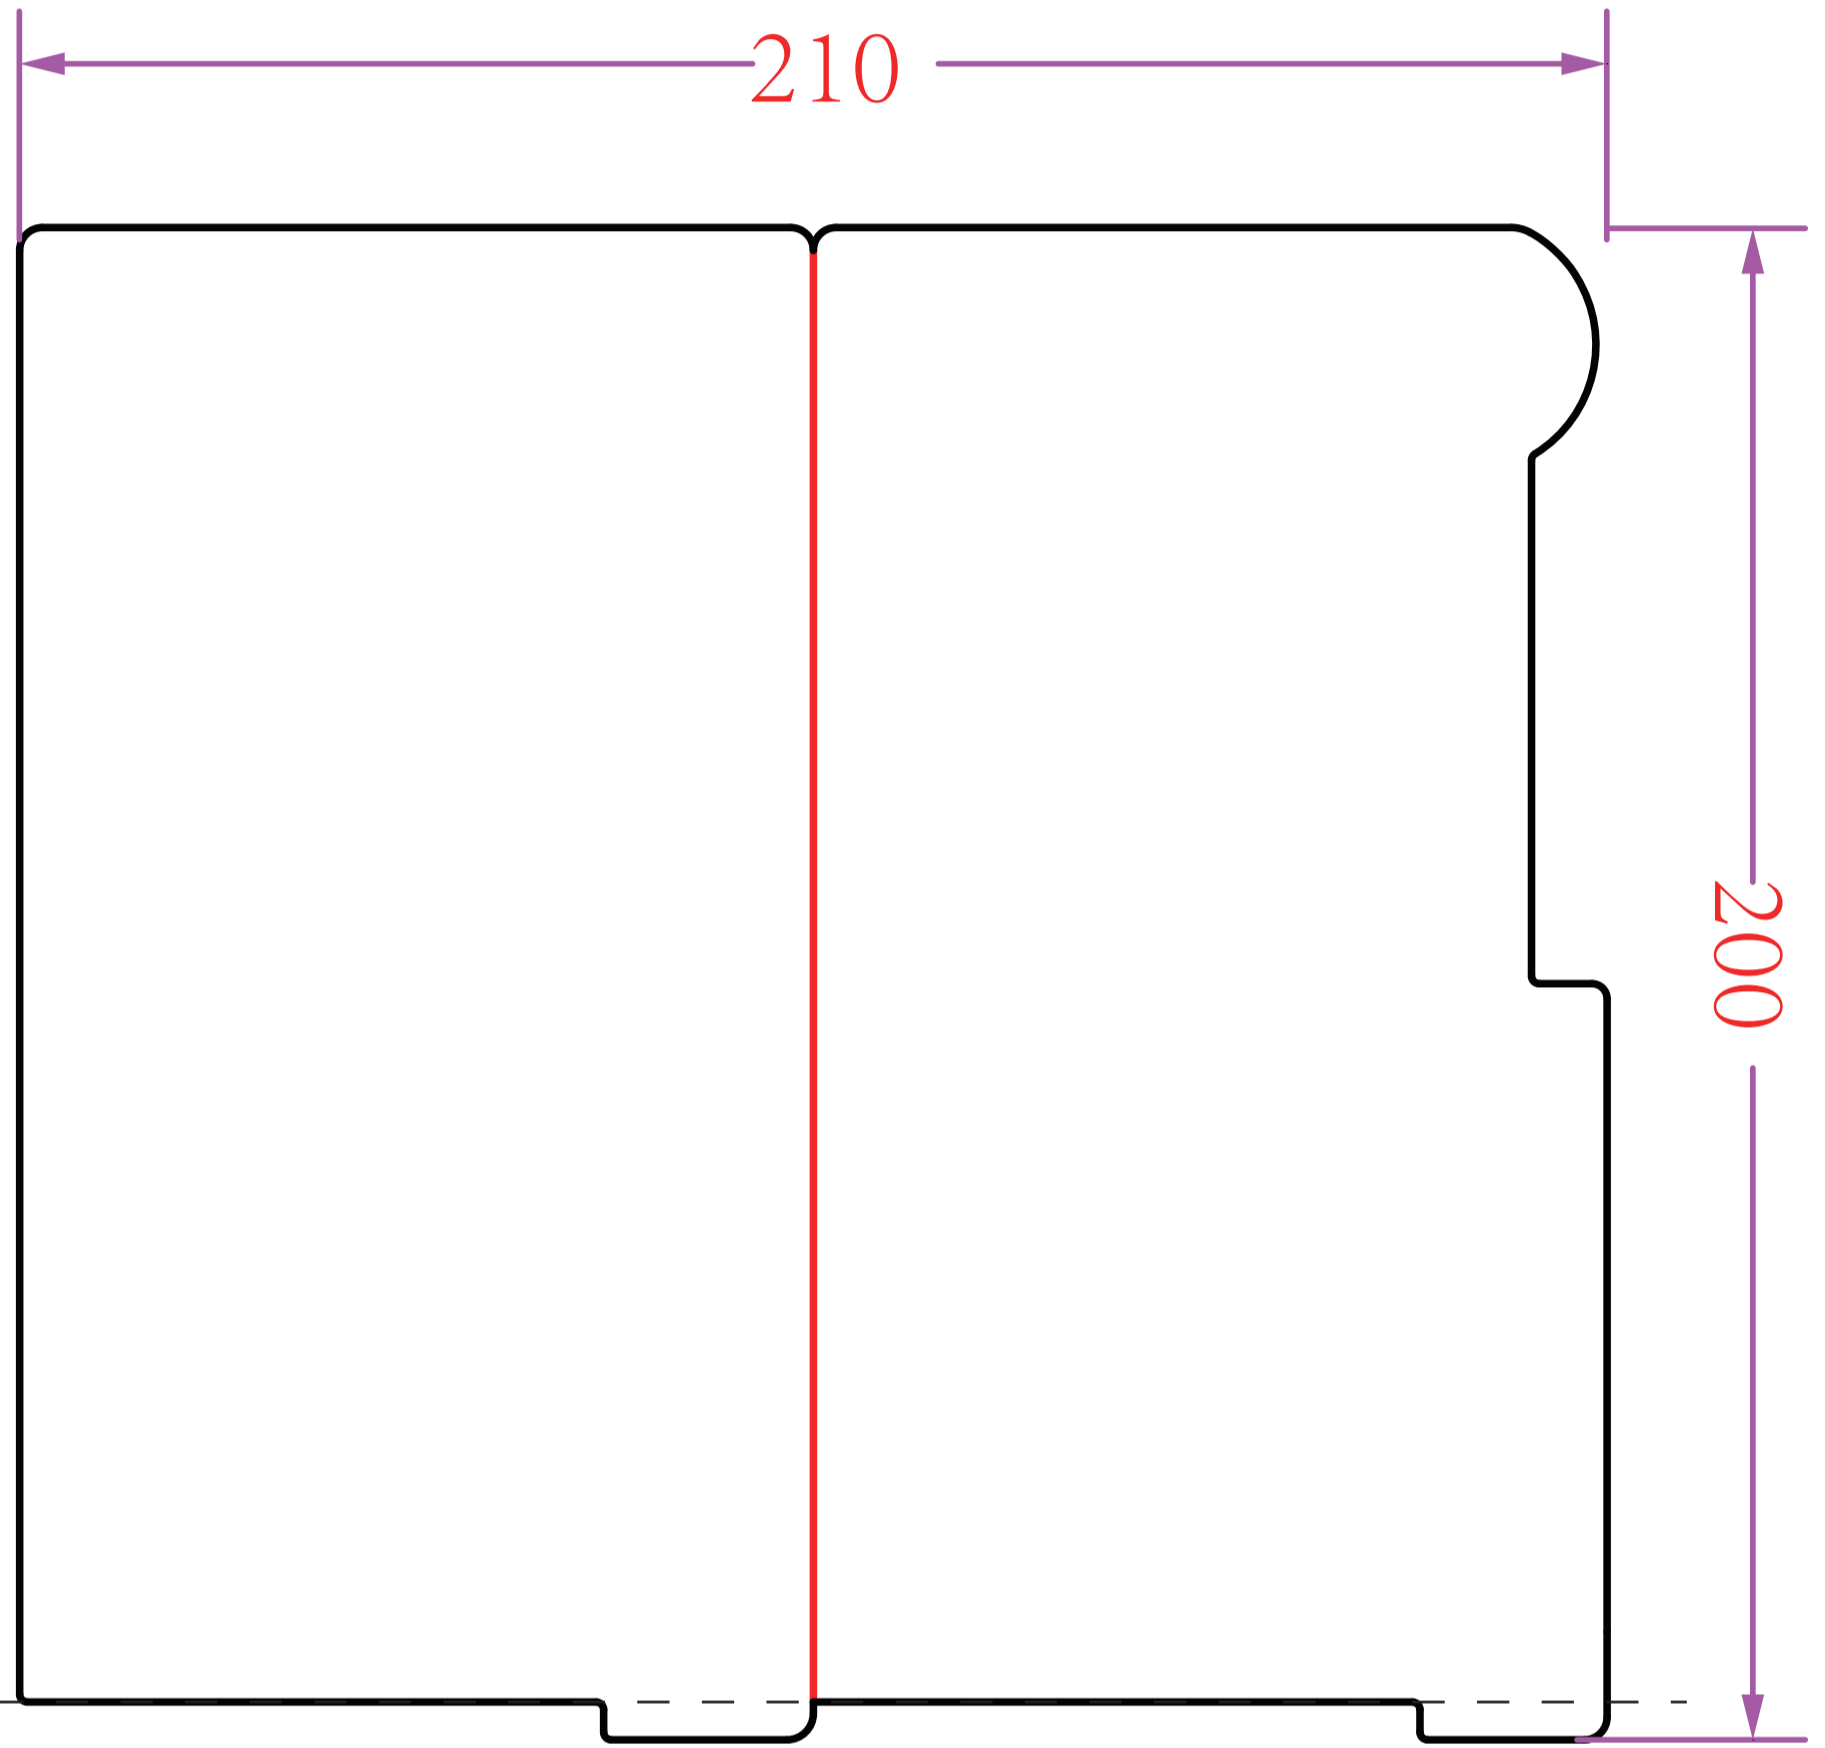

猫眼纹路
半外袋
(不印刷)

内页1(印刷页)

压边位留5mm
白位不印刷

内页2(不印刷)