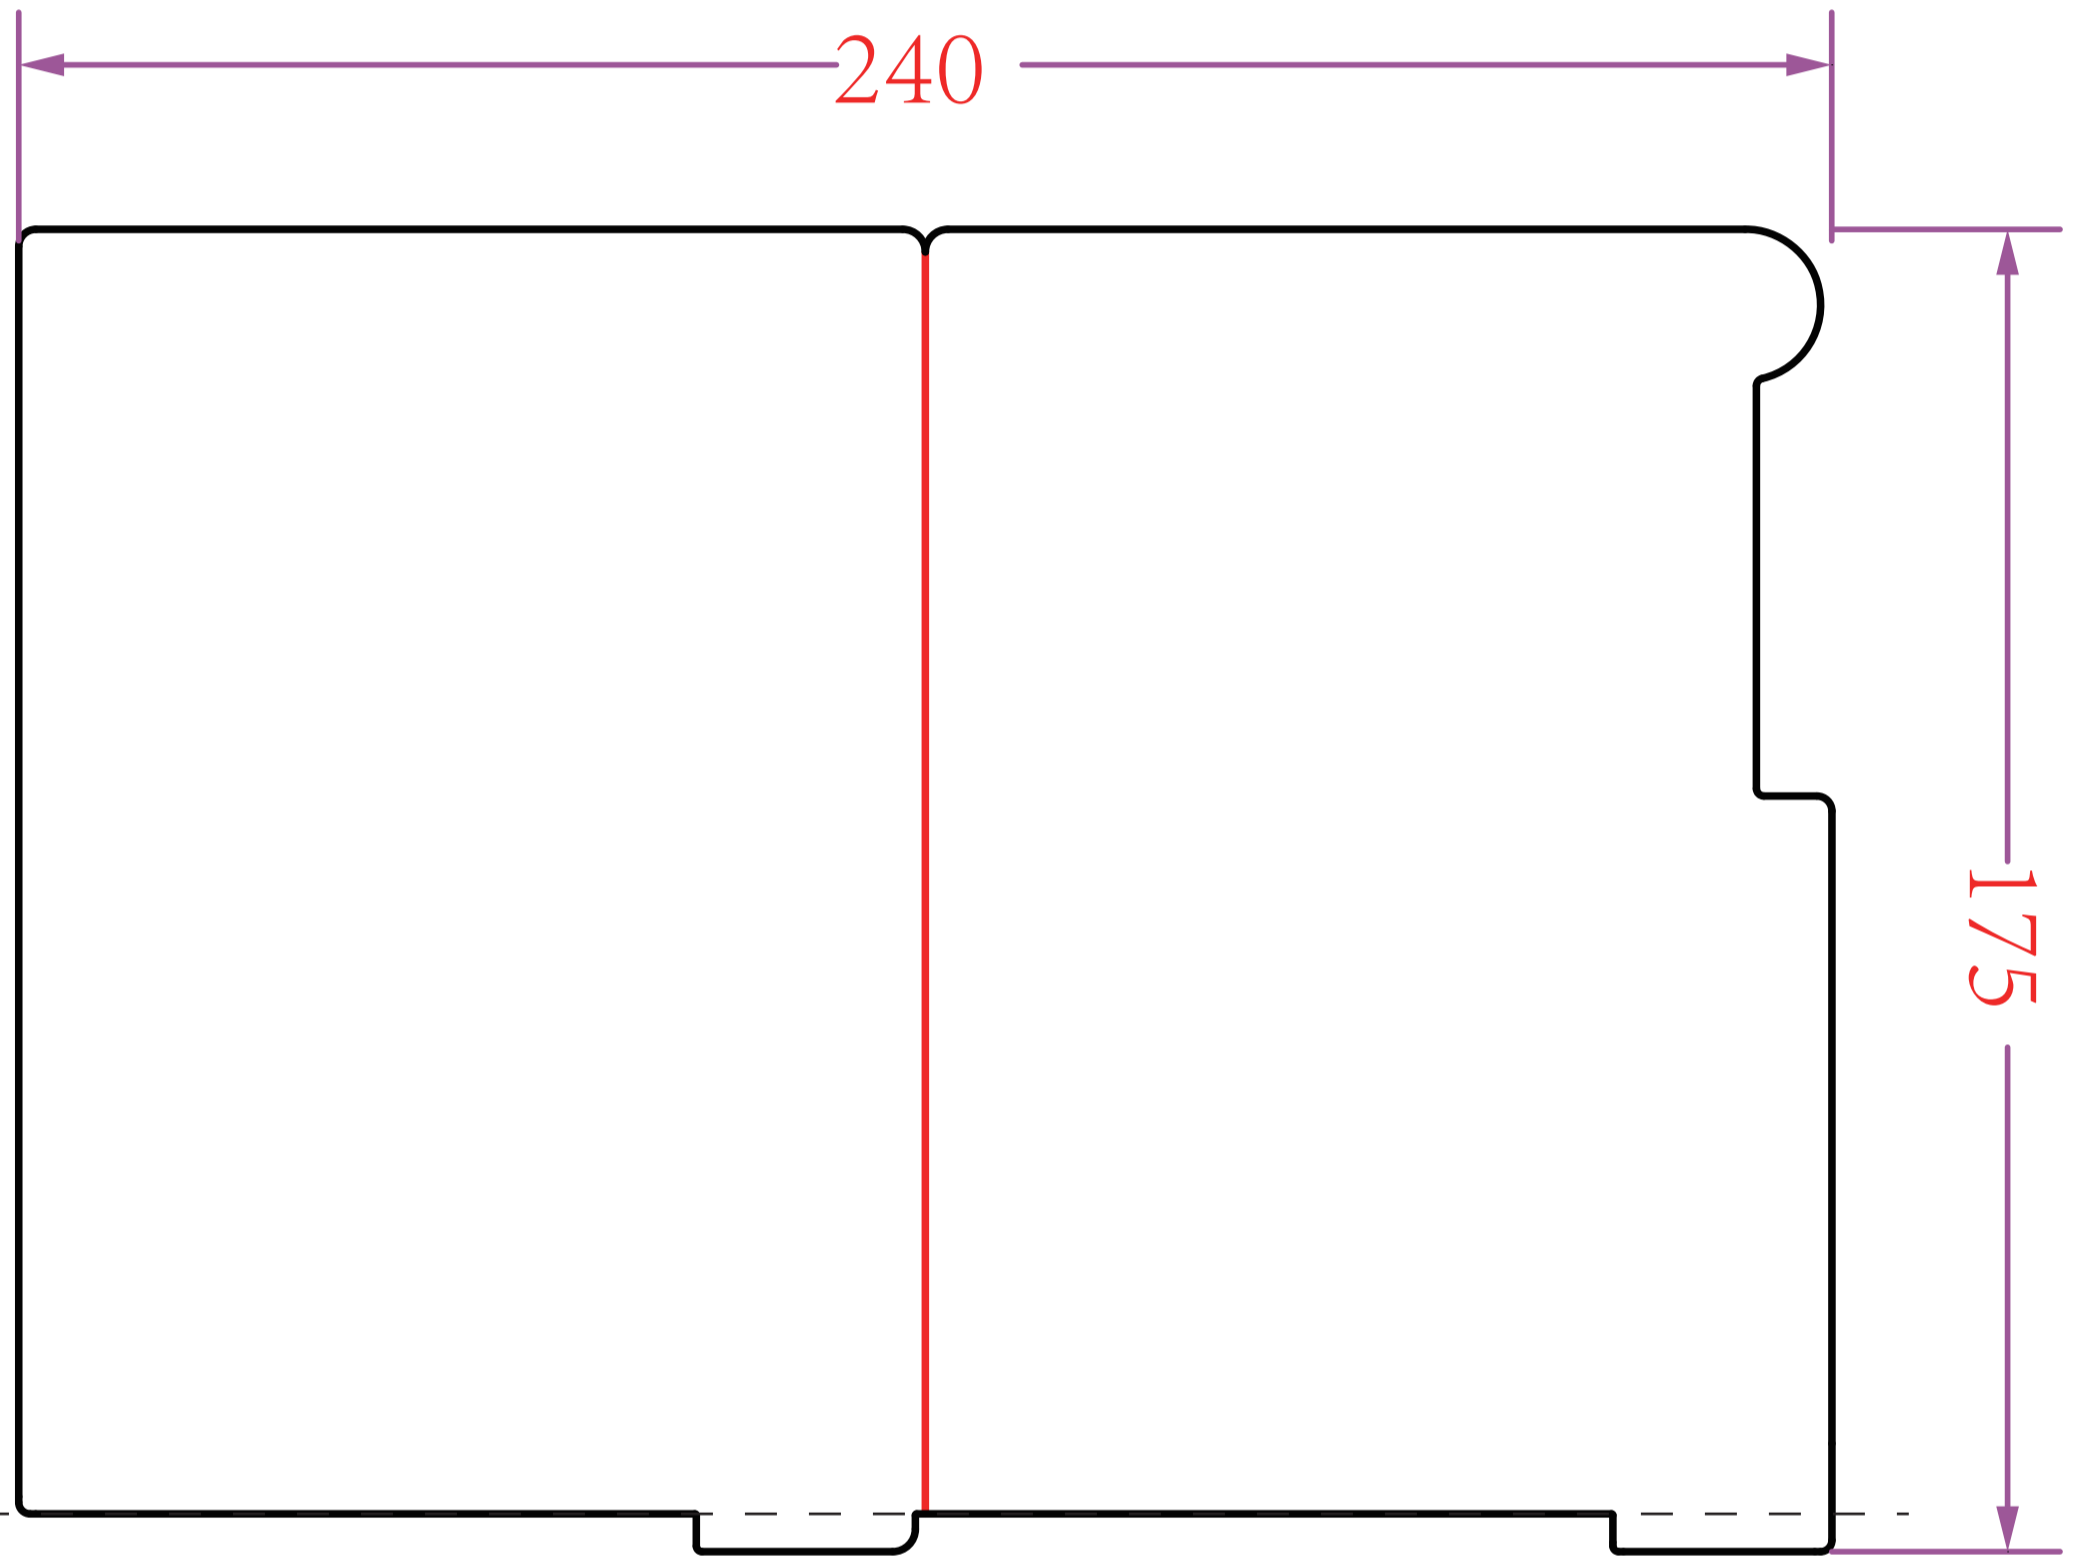

猫眼纹路
半页外袋
(不印刷)

内页1(印刷页)

压边位留5mm
白位不印刷

内页2(不印刷)