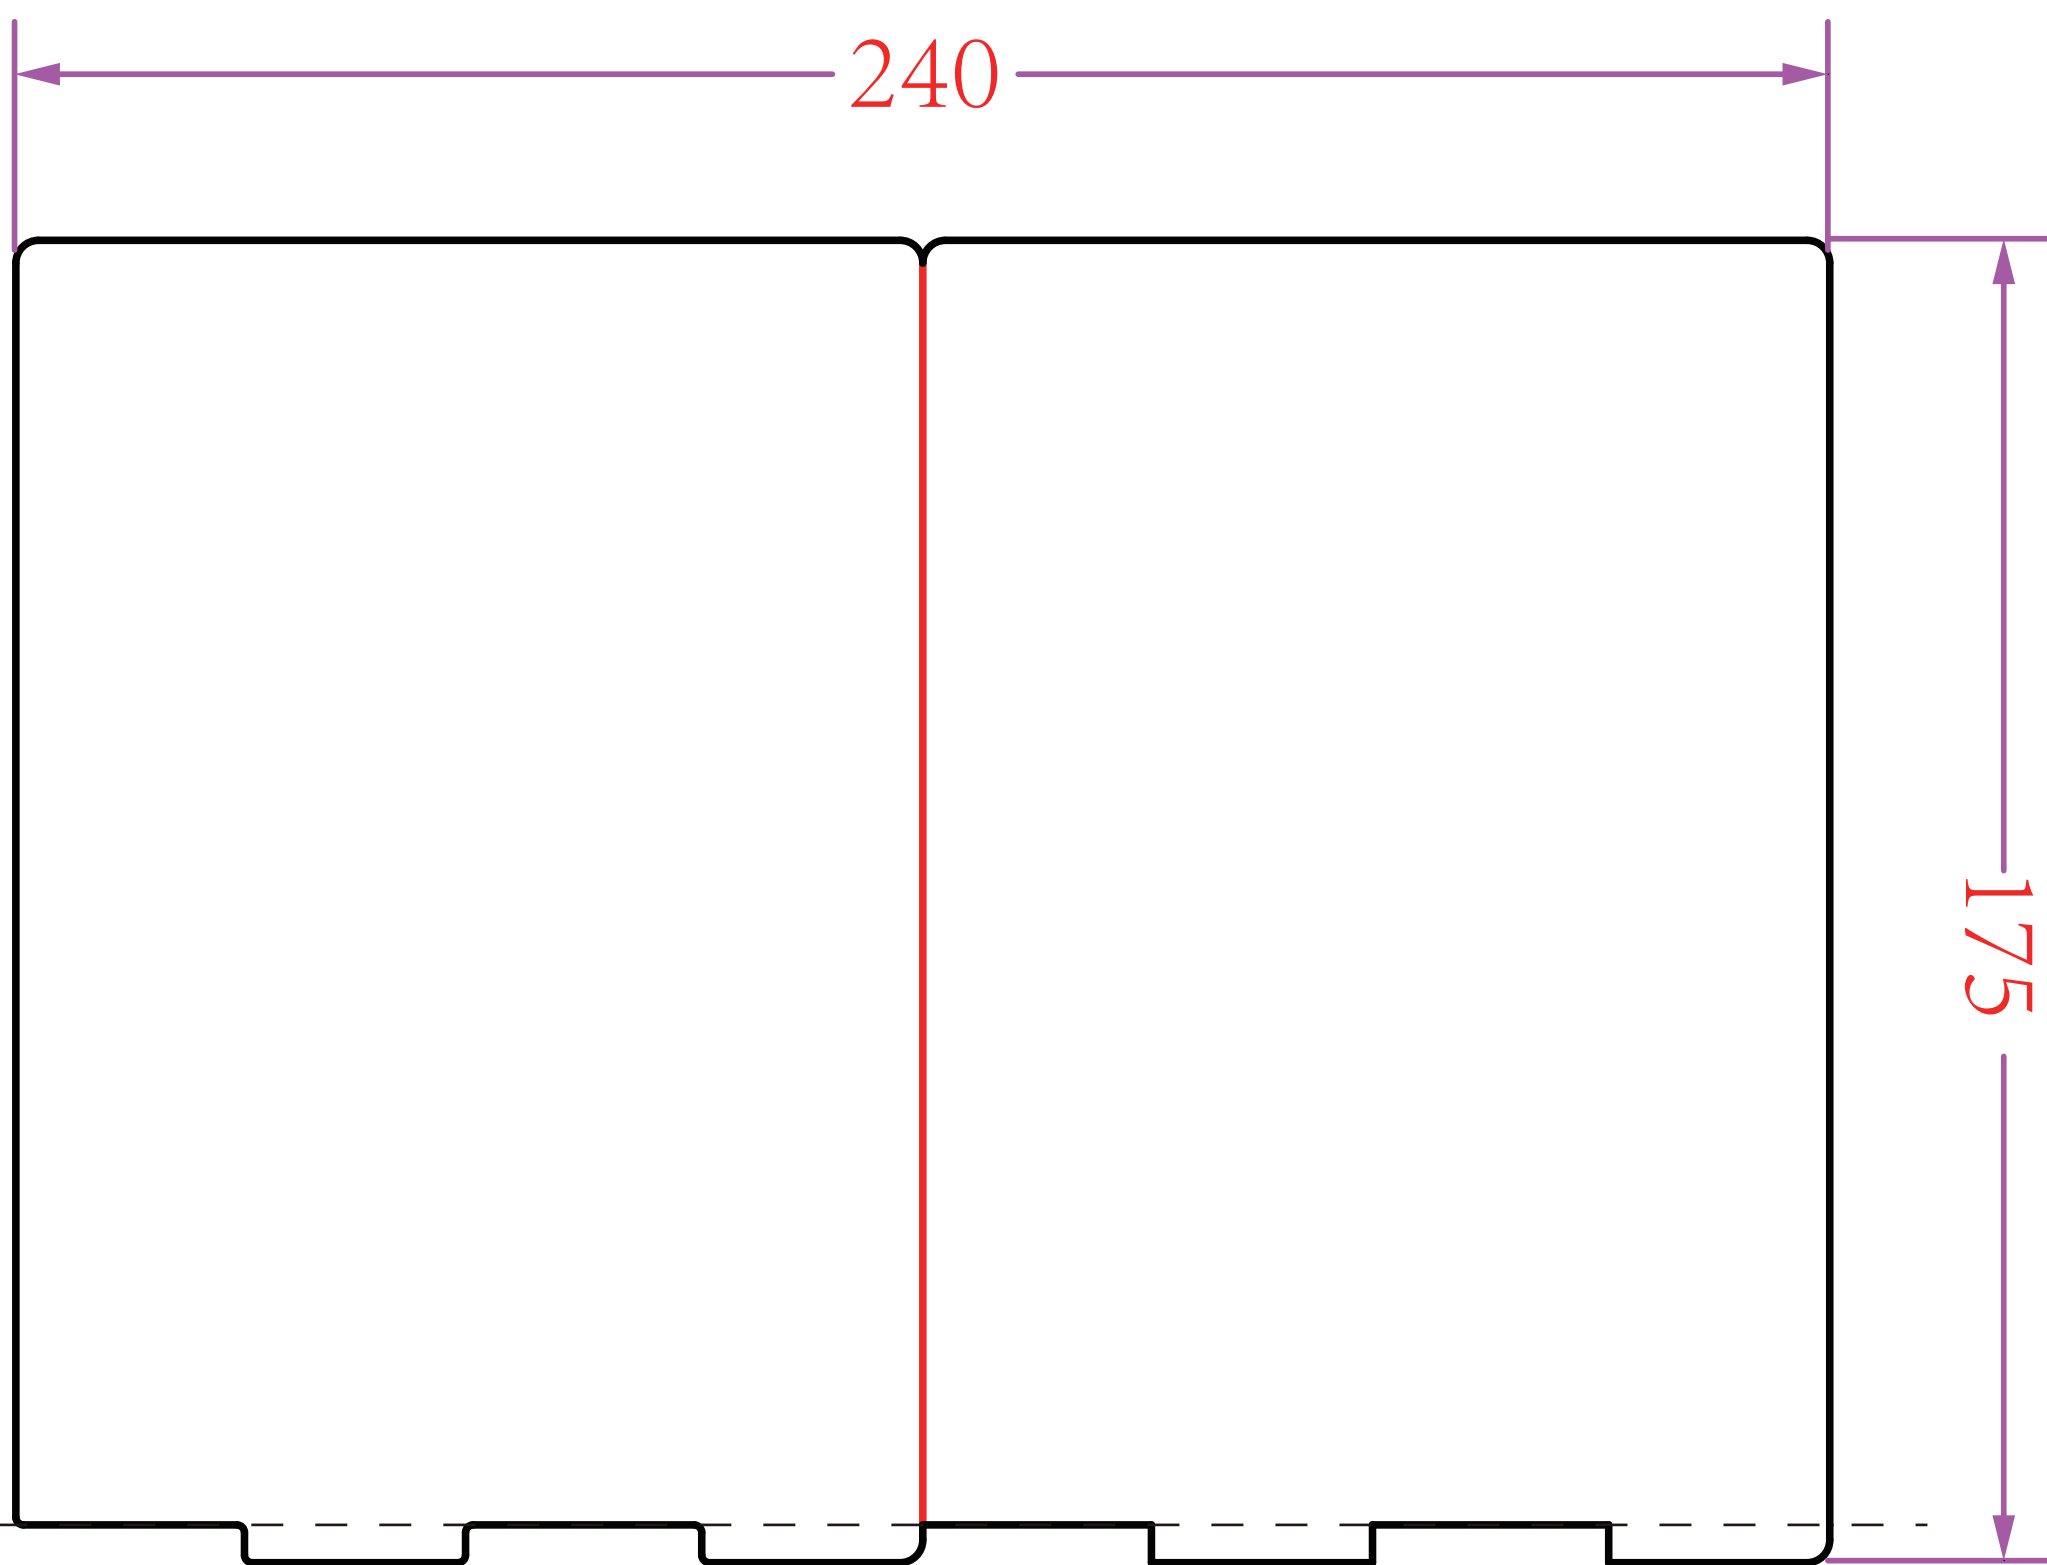

猫眼纹路
半页外袋
(不印刷)

240

内页(印刷页)

175

压边位留5mm
白位不印刷